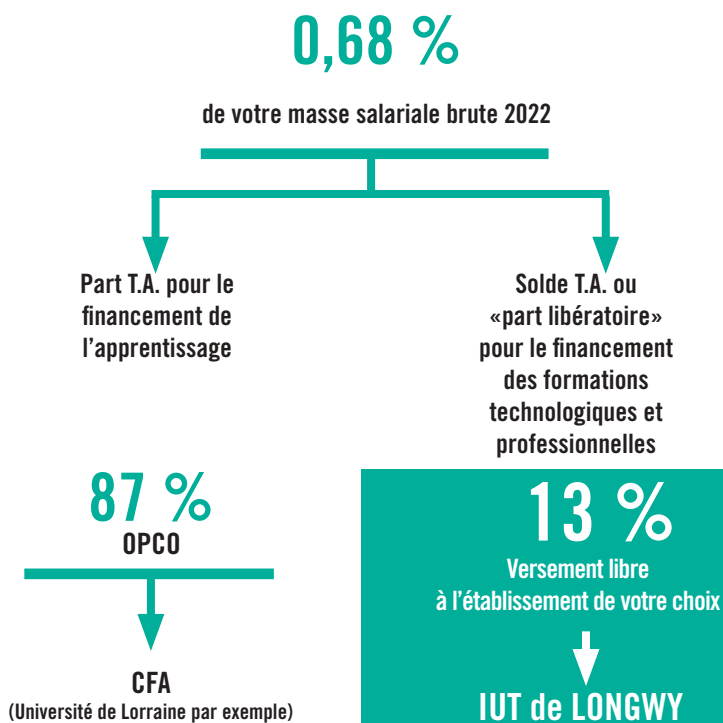

# VERSEMENT DE VOTRE TAXE 2023

Quand verser votre solde de  
taxe d'apprentissage ?

Dès le  
**1<sup>er</sup> avril  
2023**

VIA LE SITE INTERNET :  
<https://www.net-entreprises.fr>

**CODE UAI**  
**IUT de Longwy**  
**0542288U**

## 1. CALCUL DE VOTRE TAXE