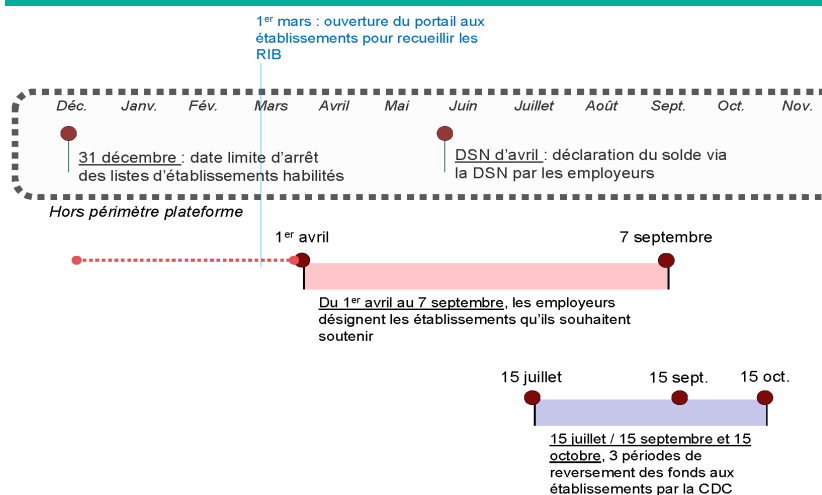

2. CALENDRIER DE VERSEMENT

Du 1er avril au 7 septembre :
Vous désignez le ou les établissements
que vous souhaitez soutenir.

Pour verser tout ou partie de votre solde
T.A. à l'IUT de Longwy, sélectionnez le
code UAI : 0542288U

3. ADRESSER LE COUPON DE VERSEMENT

Par courrier :

IUT Henri Poincaré de Longwy
Mme la responsable administrative
186 rue de Lorraine
54400 COSNES ET ROMAIN

Par mail :

iutlongwy-ta@univ-lorraine.fr

En ligne sur notre site internet :

www.iut-longwy.univ-lorraine.fr

Rubrique :
Relations entreprises - Taxe d'apprentissage

IUT Henri Poincaré de Longwy
186 rue de Lorraine
54400 COSNES ET ROMAIN

Contact taxe d'apprentissage :
Valérie REUTER
+33 (0)3 72 74 99 06
iutlongwy-ta@univ-lorraine.fr

+ d'infos

Site internet : www.iut-longwy.univ-lorraine.fr